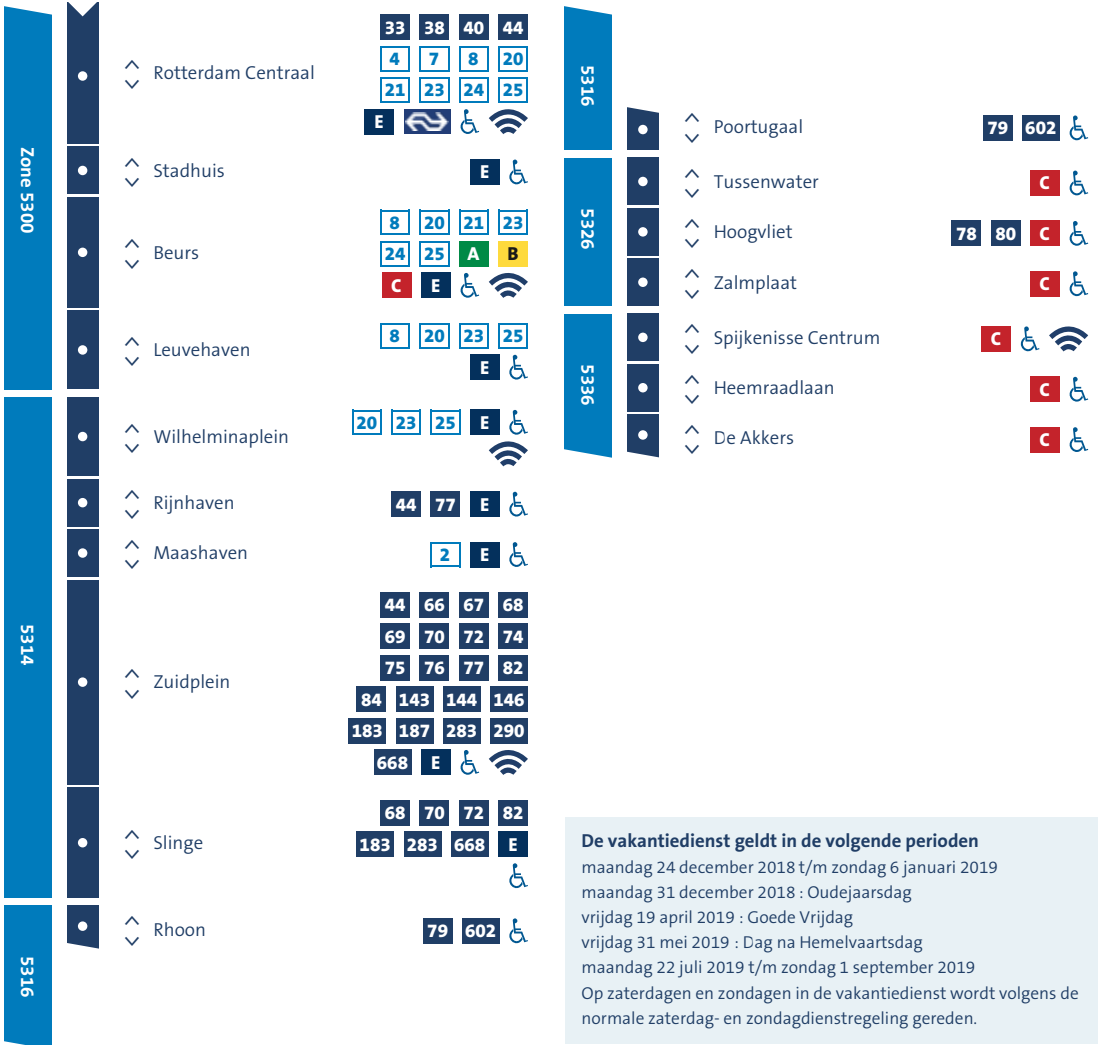

Goed om te weten

Dienstregeling

Metro D Rotterdam Centraal - De Akkers
Geldig vanaf 16 juli 2019

www.ret.nl

RET
AARDIG ONDERWEG

Metro D Rotterdam Centraal - De Akkers

33 Bus 25 Tram A B C D E Metro   Rolstoeltoegankelijk  WiFi op station

 Rotterdam The Hague Airport  Beide richtingen  Alleen heen  Alleen terug

De vakantiedienst geldt in de volgende perioden
 maandag 24 december 2018 t/m zondag 6 januari 2019
 maandag 31 december 2018 : Oudejaarsdag
 vrijdag 19 april 2019 : Goede Vrijdag
 vrijdag 31 mei 2019 : Dag na Hemelvaartsdag
 maandag 22 juli 2019 t/m zondag 1 september 2019
 Op zaterdagen en zondagen in de vakantiedienst wordt volgens de normale zaterdag- en zondagdienstregeling gereden.