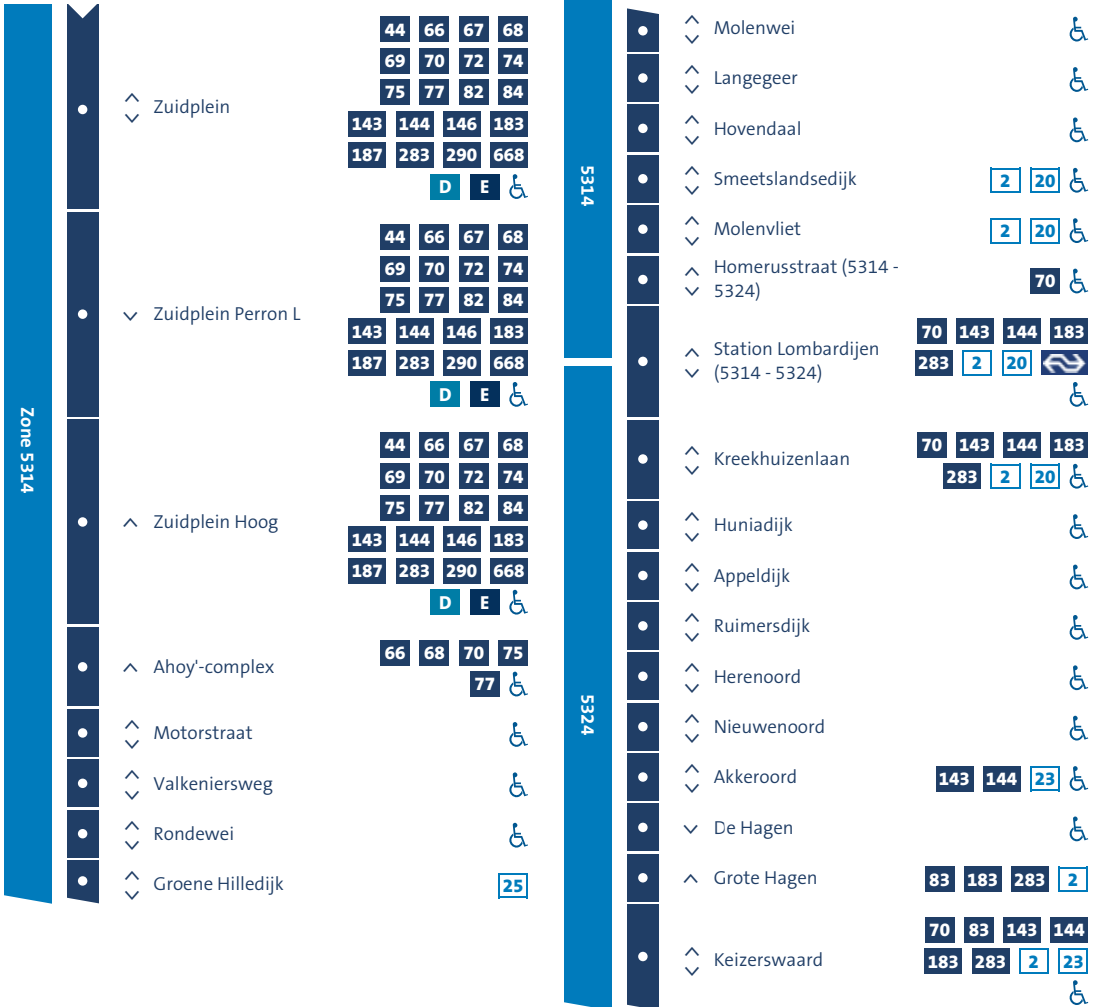

# Dienstregeling

Bus 76 Zuidplein - Keizerswaard  
Geldig vanaf 9 december 2018

[www.ret.nl](http://www.ret.nl)

**RET**  
AARDIG ONDERWEG

# Bus 76 Zuidplein - Keizerswaard

33 Bus 25 Tram A B C D E Metro  Rolstoeltoegankelijk  WiFi op station

 Rotterdam The Hague Airport  Beide richtingen  Alleen heen  Alleen terug