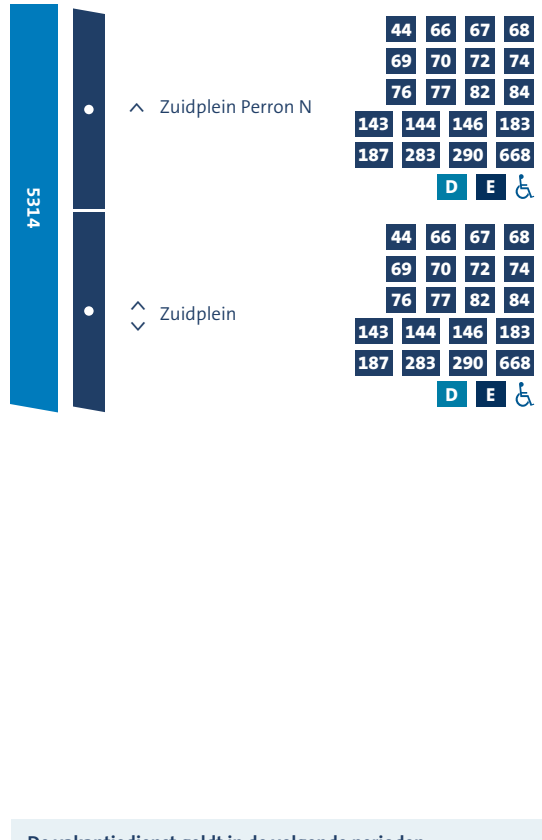

# Dienstregeling

Bus 75 Zuidplein - Kralingse Zoom  
Geldig vanaf 9 december 2018

[www.ret.nl](http://www.ret.nl)

**RET**  
AARDIG ONDERWEG

# Bus 75 Zuidplein - Kralingse Zoom

33 Bus 25 Tram A B C D E Metro  Rolstoeltoegankelijk  WiFi op station

 Rotterdam The Hague Airport  Beide richtingen  Alleen heen  Alleen terug

## De vakantiedienst geldt in de volgende perioden

maandag 24 december 2018 t/m zondag 6 januari 2019

maandag 31 december 2018 : Oudejaarsdag

vrijdag 19 april 2019 : Goede Vrijdag

vrijdag 31 mei 2019 : Dag na Hemelvaartsdag