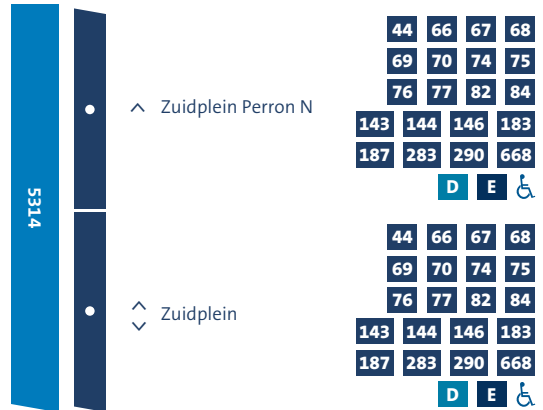

Goed om te weten

Dienstregeling

Bus 72 Sluisjesdijk - Zuidplein
Geldig vanaf 9 december 2018

www.ret.nl

RET
AARDIG ONDERWEG

Bus 72 Sluisjesdijk - Zuidplein

33 Bus 25 Tram A B C D E Metro  Rolstoeltoegankelijk  WiFi op station

 Rotterdam The Hague Airport  Beide richtingen  Alleen heen  Alleen terug

De vakantiedienst geldt in de volgende perioden

maandag 24 december 2018 t/m zondag 6 januari 2019

maandag 31 december 2018 : Oudejaarsdag

Let op: tijdens de vakantiedienstregeling gelden andere tijden

A = aankomst, V = vertrek

Maandag t/m vrijdag		Sluisjesdijk - Zuidplein															
Willem Egmondstraat	V	07:20	07:50	08:20	14:37	15:07	15:37	16:07	16:37	17:07	17:37	18:07
Eekhoutstraat	V	07:21	07:51	08:21	14:38	15:08	15:38	16:08	16:38	17:08	17:38	18:08
Waalhaven O.Z.	V	06:42	07:12	07:26	07:56	08:26	14:43	15:13	15:43	16:13	16:43	17:13	17:43	18:13
Korperweg	V	06:45	07:15	07:29	07:59	08:29	14:46	15:16	15:46	16:16	16:46	17:16	17:46	18:16
Zuidplein	A	06:55	07:25	07:39	08:09	08:39	14:56	15:26	15:56	16:26	16:56	17:26	17:56	18:26

Let op: tijdens de vakantiedienstregeling gelden andere tijden

A = aankomst, V = vertrek

Maandag t/m vrijdag	Zuidplein - Sluisjesdijk																
Zuidplein	V	06:58	07:28	07:58	08:19	08:39	08:58	09:28	15:16	15:46	16:16	16:46	17:16	17:46	18:00	18:28	...
Korperweg	V	07:10	07:40	08:10	08:31	08:51	09:09	09:39	15:28	15:58	16:28	16:58	17:28	17:58	18:12	18:40	...
Waalhaven O.Z.	V	07:12	07:42	08:12	08:33	08:53	09:11	09:41	15:30	16:00	16:30	17:00	17:30	18:00	18:14	18:42	...
Eekhoutstraat	V	07:16	07:46	08:16	08:37	08:57	09:15	09:45	15:34	16:04	16:34	17:04	17:34	18:04
Willem Egmondstraat	A	07:19	07:49	08:19	08:40	09:00	09:18	09:48	15:36	16:06	16:36	17:06	17:36	18:06