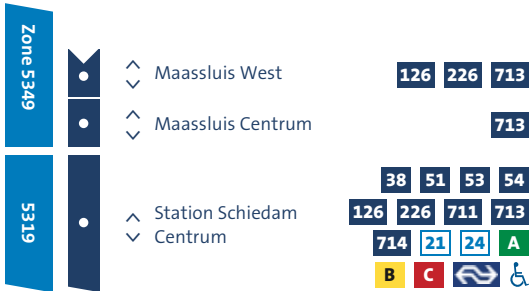

Goed om te weten

Dienstregeling

Bus 712 Maassluis West - Schiedam Centrum
Geldig vanaf 9 december 2018

www.ret.nl

RET
AARDIG ONDERWEG

Bus 712 Maassluis West - Station Schiedam Centrum

33 Bus 25 Tram A B C D E Metro  Rolstoeltoegankelijk  WiFi op station

 Rotterdam The Hague Airport  Beide richtingen  Alleen heen  Alleen terug

De vakantiedienst geldt in de volgende perioden

maandag 24 december 2018 t/m zondag 6 januari 2019

maandag 31 december 2018 : Oudejaarsdag