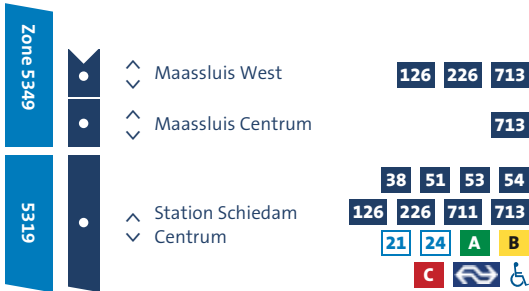

# Dienstregeling

Bus 712 Maassluis West - Schiedam Centrum  
Geldig vanaf 21 augustus 2017

[www.ret.nl](http://www.ret.nl)

**RET**  
AARDIG ONDERWEG

# Bus 712 Maassluis West - Station Schiedam Centrum

 33 Bus  25 Tram  A  B  C  D  E Metro   Rolstoeltoegankelijk  WiFi op station

 Rotterdam The Hague Airport  Beide richtingen  Alleen heen  Alleen terug

## De vakantiedienst geldt in de volgende perioden

zondag 24 december 2017 t/m zondag 7 januari 2018

vrijdag 30 maart 2018 : Goede Vrijdag

vrijdag 11 mei 2018 : Dag na Hemelvaartsdag

zaterdag 14 juli 2018 t/m zondag 26 augustus 2018