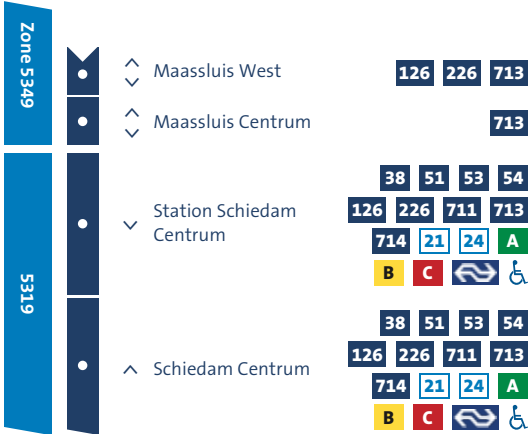

Goed om te weten

Dienstregeling

Bus 712 Maassluis West - Schiedam Centrum
Geldig vanaf 12 april 2018

www.ret.nl

RET
AARDIG ONDERWEG

Bus 712 Maassluis West - Station Schiedam Centrum

33 Bus 25 Tram A B C D E Metro  Rolstoeltoegankelijk  WiFi op station

 Rotterdam The Hague Airport  Beide richtingen  Alleen heen  Alleen terug

De vakantiedienst geldt in de volgende perioden

zondag 24 december 2017 t/m zondag 7 januari 2018

vrijdag 30 maart 2018 : Goede Vrijdag