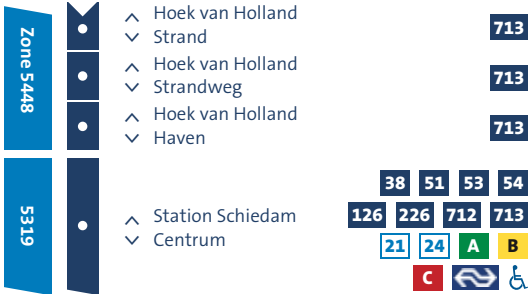

Goed om te weten

Dienstregeling

Bus 711 Hoek van Holland Strand - Schiedam Centrum
Geldig vanaf 21 augustus 2017

www.ret.nl

RET
AARDIG ONDERWEG

Bus 711 Hoek van Holland Strand - Schiedam Centrum

33 Bus 25 Tram A B C D E Metro Rolstoeltoegankelijk WiFi op station

Rotterdam The Hague Airport Beide richtingen Alleen heen Alleen terug

De vakantiedienst geldt in de volgende perioden

zondag 24 december 2017 t/m zondag 7 januari 2018

vrijdag 30 maart 2018 : Goede Vrijdag