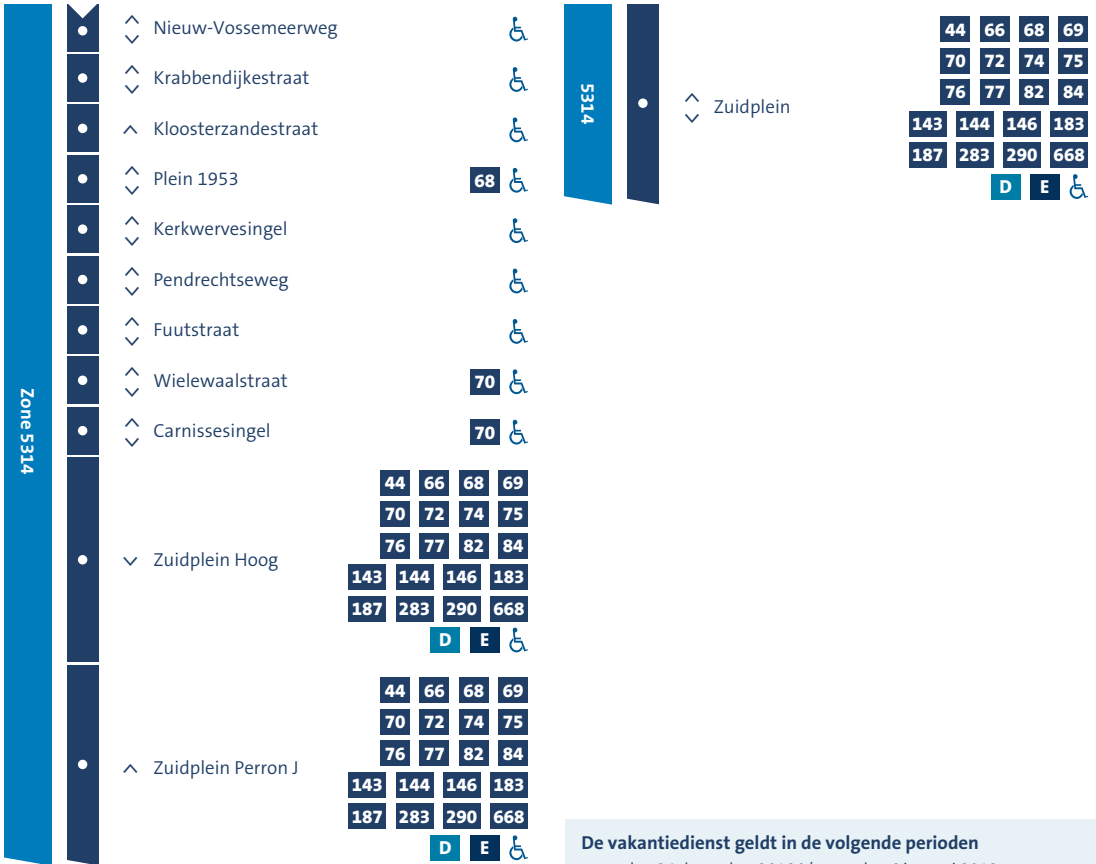

Goed om te weten

Dienstregeling

Bus 67 Zuidplein - Pendrecht
Geldig vanaf 9 december 2018

www.ret.nl

RET
AARDIG ONDERWEG

Bus 67 Pendrecht - Zuidplein

33 Bus 25 Tram A B C D E Metro  Rolstoeltoegankelijk  WiFi op station

 Rotterdam The Hague Airport  Beide richtingen  Alleen heen  Alleen terug

De vakantiedienst geldt in de volgende perioden

maandag 24 december 2018 t/m zondag 6 januari 2019

maandag 31 december 2018 : Oudejaarsdag