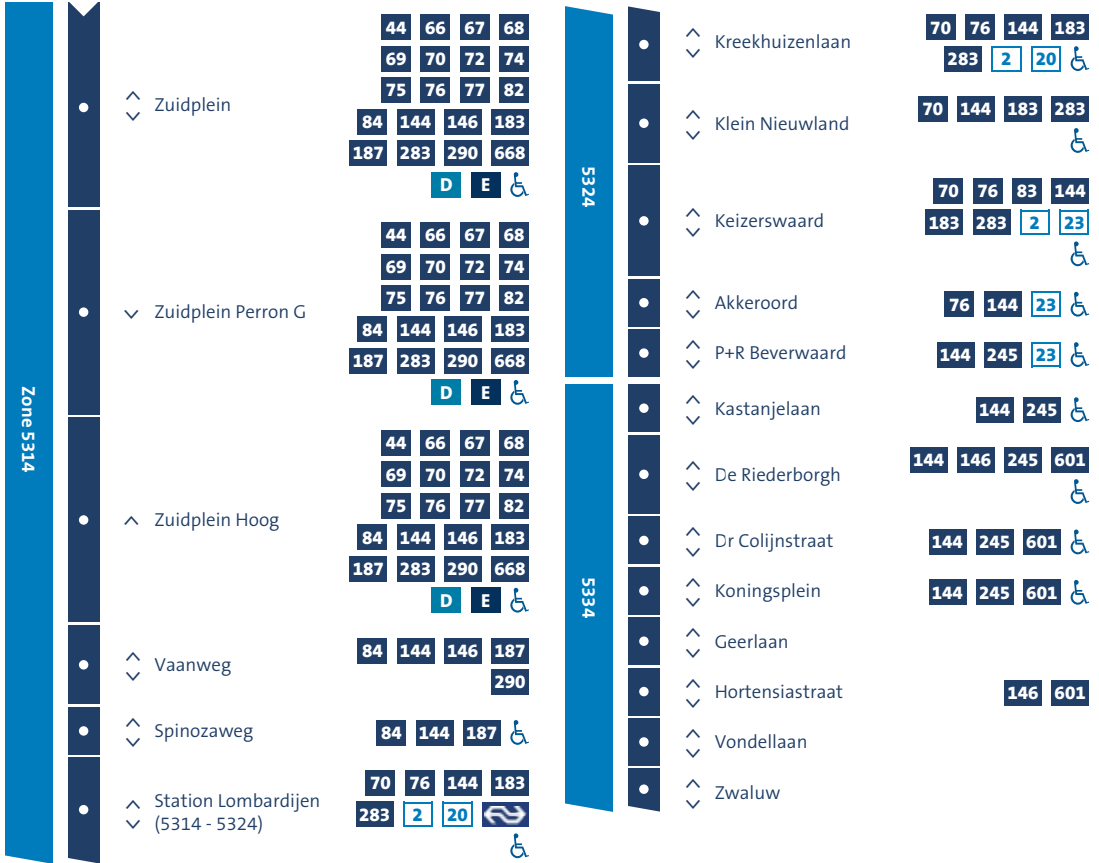

Goed om te weten

Dienstregeling

Bus 143 Zuidplein - Ridderkerk - Dordrecht
Geldig vanaf 11 juli 2019

www.ret.nl

RET
AARDIG ONDERWEG

Bus 143 Zuidplein - Ridderkerk - Dordrecht

33 Bus 25 Tram A B C D E Metro  Rolstoeltoegankelijk  WiFi op station

 Rotterdam The Hague Airport  Beide richtingen  Alleen heen  Alleen terug

Bus 143 Zuidplein - Ridderkerk - Dordrecht

 33 Bus  25 Tram  A  B  C  D  E Metro   Rolstoeltoegankelijk  WiFi op station

 Rotterdam The Hague Airport  Beide richtingen  Alleen heen  Alleen terug

5334		 Sporthal Drievliet	   
		 Salem	
		 P+R Oudelande	
5360		 Handelskade	
		 Maasplaza	
		 Dordrecht Centrum	
		 Station Dordrecht Perron C	
		 Station Dordrecht	

De vakantiedienst geldt in de volgende perioden

Zaterdag		Ridderkerk - Dordrecht - Zuidplein															
Station Dordrecht	V	08:27	09:27	10:27	11:27	12:27	13:27	14:27	15:27	16:27	17:27	18:27
Sporthal Drievliet	V	08:47	09:48	10:48	11:48	12:48	13:48	14:48	15:48	16:48	17:48	18:47
Koningsplein	V	08:54	09:55	10:55	11:55	12:55	13:55	14:55	15:55	16:55	17:55	18:54
Keizerswaard / Gr.v.Zoelenlaan	V	09:06	10:07	11:07	12:07	13:07	14:07	15:07	16:07	17:07	18:07	19:06
Zuidplein	A	09:20	10:21	11:21	12:23	13:23	14:23	15:23	16:22	17:22	18:22	19:20