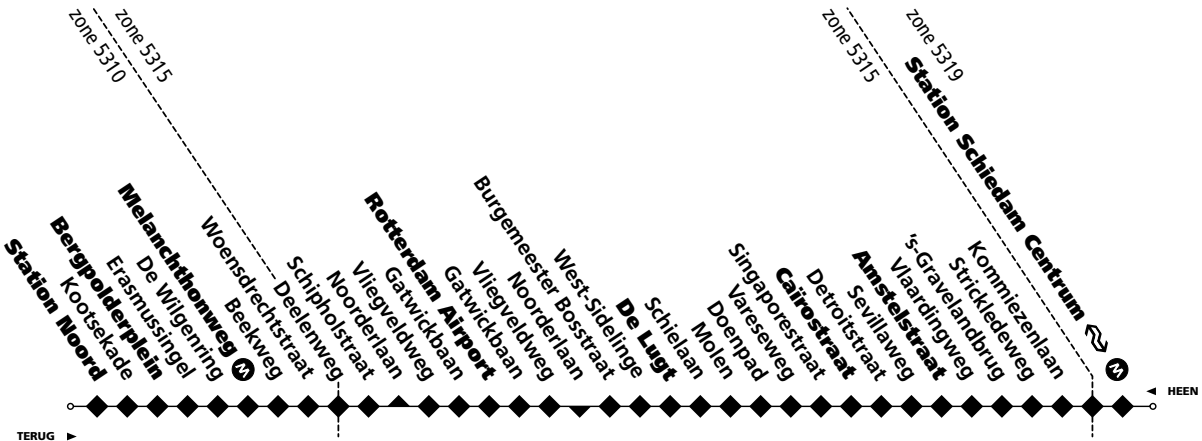

dienstregeling 2010

RET
AARDIG ONDERWEG

41

Dagelijks
Rotterdam Airport -
Station Noord;
Alleen maandag t/m
vrijdag
Schiedam -
Rotterdam Airport

Geldig
vanaf
13/12/2009

Z.O.Z. VOOR
vakantie-
perioden en
feestdagen

Deze bus is niet rolstoeltoegankelijk

Station Schiedam Centrum Rotterdam Airport Station Noord

www.ret.nl

▲ halte heenrichting ▼ halte terugrichting ◆ halte in beide richtingen

MAANDAG t/m VRIJDAG**HEEN****Bus 41 Station Schiedam Centrum – Rotterdam Airport – Station Noord**

Station Schiedam Centrum	V	05:59	06:28	06:52	07:20	07:50	08:22	08:55	09:27	09:57	10:27	10:57	11:27	11:57	12:27	12:57	13:27	13:57	14:26	14:52	15:20
Amstelstraat	V	06:07	06:36	07:00	07:30	08:00	08:32	09:05	09:35	10:05	10:35	11:05	11:35	12:05	12:35	13:05	13:35	14:05	14:34	15:00	15:30
Cairostraat	V	06:11	06:40	07:05	07:35	08:05	08:37	09:10	09:40	10:10	10:40	11:10	11:40	12:10	12:40	13:10	13:40	14:10	14:39	15:05	15:35
Vareseweg	V	06:12	06:41	07:07	07:37	08:07	08:39	09:11	09:41	10:11	10:41	11:11	11:41	12:11	12:41	13:11	13:41	14:11	14:40	15:07	15:37
De Lugt	V	06:20	06:49	07:16	07:46	08:16	08:48	09:20	09:50	10:20	10:50	11:20	11:50	12:20	12:50	13:20	13:50	14:20	14:49	15:16	15:46
Rotterdam Airport	V	06:24	06:53	07:22	07:52	08:22	08:54	09:25	09:55	10:25	10:55	11:25	11:55	12:25	12:55	13:25	13:55	14:25	14:54	15:22	15:52
Melanchthonweg	V	06:35	07:04	07:34	08:04	08:34	09:06	09:36	10:06	10:36	11:06	11:36	12:06	12:36	13:06	13:36	14:06	14:36	15:05	15:34	16:04
Bergpolderplein	V	06:40	07:10	07:40	08:10	08:40	09:11	09:41	10:11	10:41	11:11	11:41	12:11	12:41	13:11	13:41	14:11	14:41	15:11	15:40	16:10
Station Noord	A	06:44	07:15	07:45	08:15	08:45	09:15	09:45	10:15	10:45	11:15	11:45	12:15	12:45	13:15	13:45	14:15	14:45	15:16	15:45	16:15