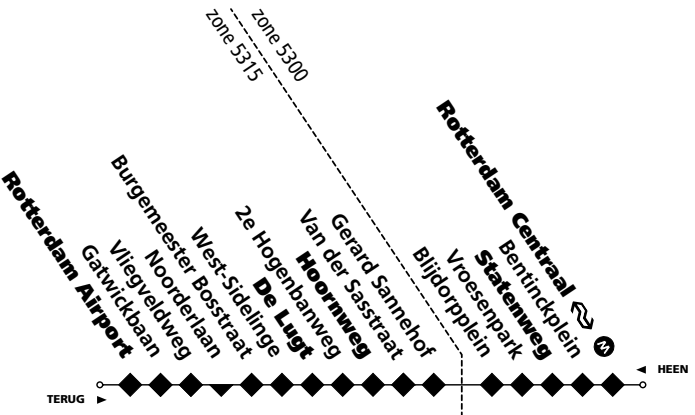

dienstregeling 2010

Dagelijks frequent

33

Geldig
vanaf
13/12/2009

Z.o.z. voor
vakantie-
perioden en
feestdagen

Rotterdam Centraal Rotterdam Airport

www.ret.nl

▲ halte heenrichting ▼ halte terugrichting ◆ halte in beide richtingen

/RET
AARDIG ONDERWEG

Rotterdam Centraal perron AA	V	05:38	06:05	06:25	06:40	06:55	07:05	07:15	07:24	07:32	07:41	07:49	07:58	08:06	08:14	08:22	08:30	08:39	08:47	08:55	09:04
Statenweg	V	05:41	06:08	06:28	06:43	06:58	07:09	07:19	07:28	07:36	07:45	07:53	08:02	08:10	08:18	08:26	08:34	08:43	08:51	08:59	09:08
Hoornweg	V	05:48	06:15	06:35	06:50	07:05	07:17	07:27	07:36	07:44	07:53	08:01	08:10	08:18	08:26	08:34	08:42	08:51	08:59	09:07	09:16
De Lugt	V	05:51	06:18	06:38	06:53	07:08	07:20	07:30	07:39	07:47	07:56	08:04	08:13	08:21	08:29	08:37	08:45	08:54	09:02	09:10	09:19
Rotterdam Airport	A	05:57	06:24	06:44	06:59	07:16	07:28	07:38	07:47	07:55	08:04	08:12	08:21	08:29	08:37	08:45	08:53	09:02	09:09	09:17	09:26

Rotterdam Centraal perron AA	V	09:14	09:24	09:34	09:44	09:54	10:04	10:14	10:24	10:34	10:44	10:54	11:04	11:14	11:24	11:34	11:44	11:54	12:04	12:14	12:24
Statenweg	V	09:18	09:28	09:38	09:48	09:58	10:08	10:18	10:28	10:38	10:48	10:58	11:08	11:18	11:28	11:38	11:48	11:58	12:08	12:18	12:28
Hoornweg	V	09:26	09:36	09:46	09:56	10:06	10:16	10:26	10:36	10:46	10:56	11:06	11:16	11:26	11:36	11:46	11:56	12:06	12:16	12:26	12:36
De Lugt	V	09:29	09:39	09:49	09:59	10:09	10:19	10:29	10:39	10:49	10:59	11:09	11:19	11:29	11:39	11:49	11:59	12:09	12:19	12:29	12:39
Rotterdam Airport	A	09:36	09:46	09:56	10:06	10:16	10:26	10:36	10:46	10:56	11:06	11:16	11:26	11:36	11:46	11:56	12:06	12:16	12:26	12:36	12:46