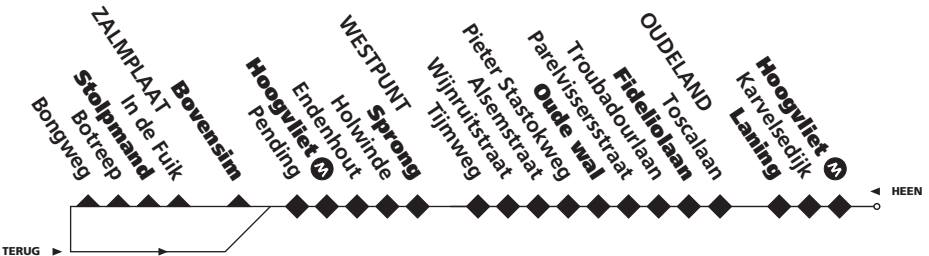

dienstregeling 2011

Dagelijks

RET
AARDIG ONDERWEG

78

Geldig
vanaf
12/12/2010

Z.o.z. voor
vakantie-
perioden en
feestdagen

Hoogvliet Metro Zalmplaat

www.ret.nl

▲ halte heenrichting   ▼ halte terugrichting   ◆ halte in beide richtingen

zone 5326